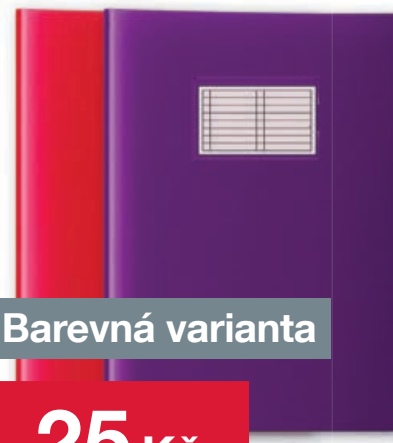

Rychlovazač

Barevná varianta

25 Kč

*Naše předchozí cena. **Doporučená maloobchodní cena od výrobce. Nejnižší cena za posledních 30 dní před snížením. U některého zboží jsou uvedeny v letáku jen příklady barev, designů a modelů. Může se stát, že kvůli aktuálnímu zpoždění v dodávkách je možné, že některé výrobky nestihnou dorazit včas do našich prodejen za zpoždění se omlouváme.