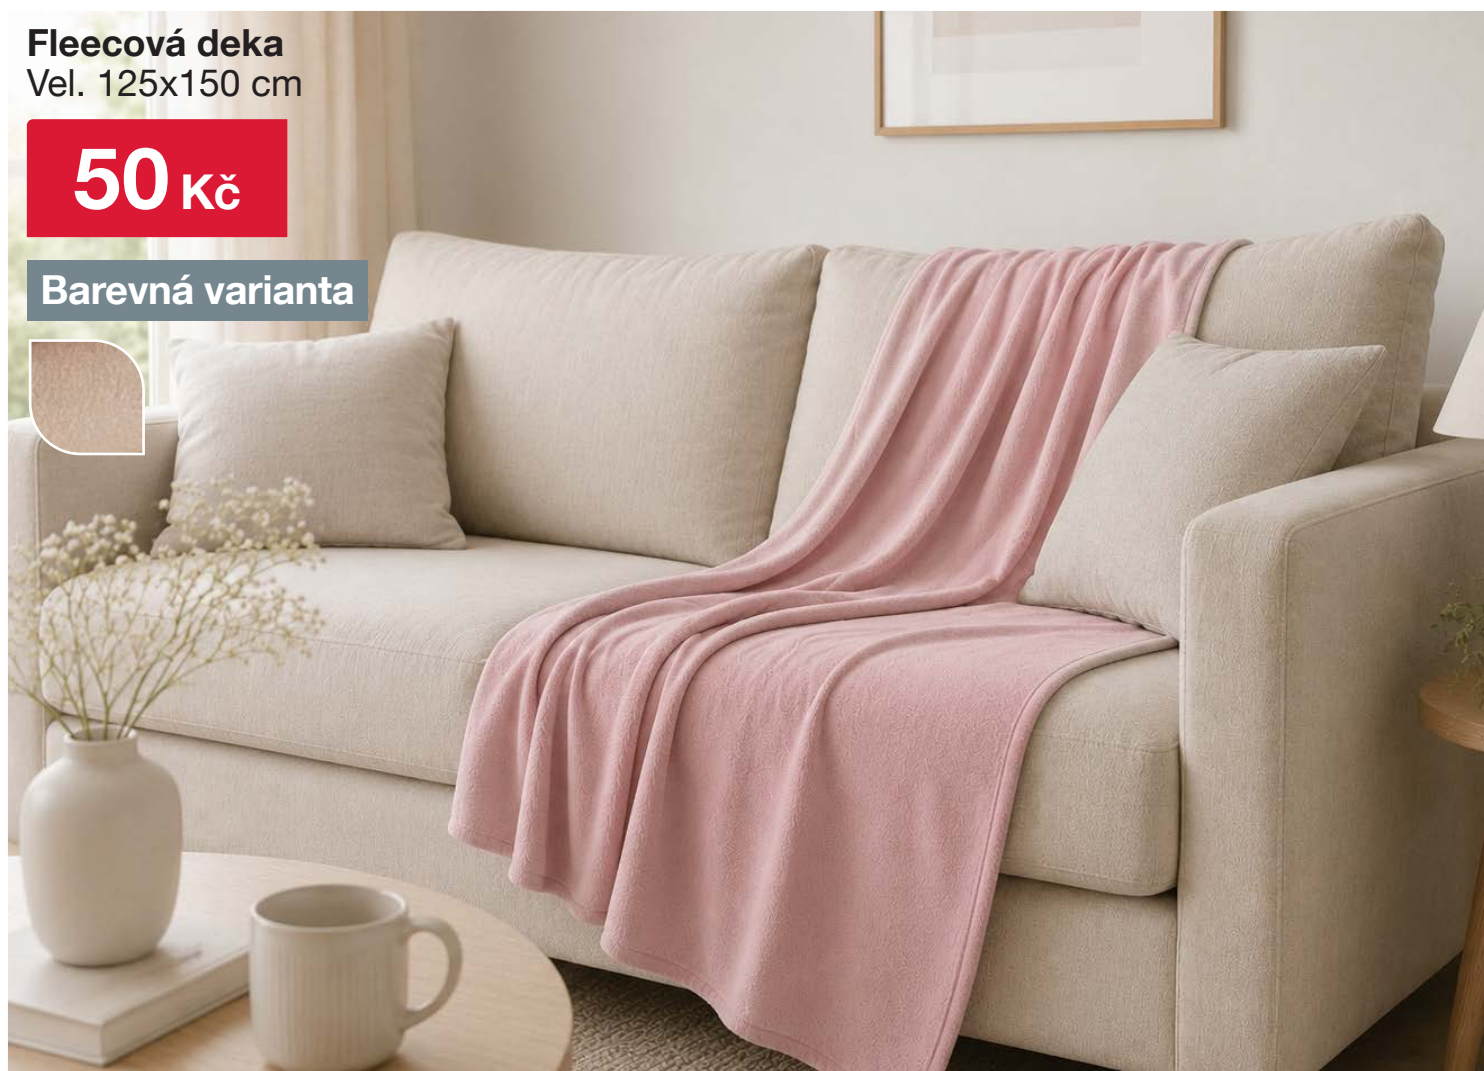

**60 Kč**

Vel. 150x200 cm

**90 Kč**

Vel. 180x200 cm

**125 Kč****Barevná varianta****Fleecová deka**

Vel. 125x150 cm

**50 Kč****Barevná varianta**

**Froté výrobky****20 Kč**